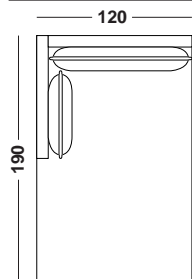

SX - LH

Note:

LATERALE 3 POSTI DX-SX 245 CM

245 cm RH-LH side, 3 seats

m³ 2,10 | Kg 71 | colli 1
ml. l.m. 16

	altezza height 59 cm	Completamente sfoderabile (esclusa versione pelle) Completely removable cover (except for leather version)	TESSUTO / fabric			PELLE / leather		
	profondità depth 94 cm		SOFAST	VANITY	CLIENTE	URUGUAY	NABUK	(empty)

SX - LH

Note:

PENSOLA DX-SX 145 CM

RH-LH 145 cm chaise longue

m³ 1,10 | Kg 51 | colli 1

ml. l.m. 11

SX - LH

Note:

PENSOLA DX-SX 190 CM

RH-LH 190 cm chaise longue

m³ 1,40 | Kg 61 | colli 1

ml. l.m. 11

DX - RH

Note:

PENSOLA DX-SX 240 CM

RH-LH 240 cm chaise longue

m³ 2,10 | Kg 70 | colli 1

ml. l.m. 17

Note:

ANGOLO 94X94 CM

94x94 cm corner

m³ 1,00 | Kg 41 | colli 1

ml. l.m. 10

Note: