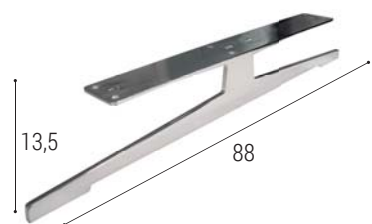

altezza height 59 cm	Completamente sfoderabile (esclusa versione pelle) Completely removable cover (except for leather version)	TESSUTO / fabric			PELLE / leather		
	profondità depth 94 cm		SOFAST	VANITY	CLIENTE	URUGUAY	NABUK	(empty)

CUSCINO PIUME 45x45 CM CON BORDO IMBOTTITO

45x45 cm feather cushion with upholstered edges

m³ | Kg | colli

ml. Cuscini | I.m. Cushion | 1,00

Note:

CUSCINO PIUME 60x60 CM CON BORDO IMBOTTITO

60x60 cm feather cushion with upholstered edges

m³ | Kg | colli

ml. Cuscini | I.m. Cushion | 0,70

Note:

PIEDE A SLITTA

Standard foot

Note: PIEDE DI SERIE. La modifica del piede di serie comporta una variazione del prezzo di listino.
Standard foot. The price changes if the foot changes.