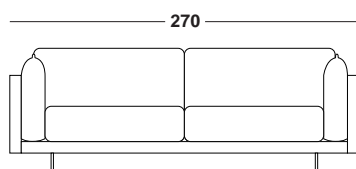

DI SERIE PIEDI A SLITTA

Standard foot SLITTA

	altezza height 59 cm	Completamente sfoderabile (esclusa versione pelle) Completely removable cover (except for leather version)	TESSUTO / fabric			PELLE / leather		
	profondità depth 94 cm		SOFAST	VANITY	CLIENTE	URUGUAY	NABUK	

DIVANO 2 POSTI 200 CM

200 cm sofa, 2-seats

m³ 1,80 | Kg 66 | colli 1
ml. l.m. 17

Note:

DIVANO 2 POSTI MAXI 240 CM

240 cm sofa MAXI, 2-seats

m³ 2,00 | Kg 71 | colli 1
ml. l.m. 17

Note:

DIVANO 3 POSTI 270 CM

270 cm sofa, 3-seats

m³ 2,30 | Kg 76 | colli 1
ml. l.m. 18

Note:

SX - LH

Note:

SX - LH

Note:

SX - LH

Note:

LATERALE 3 POSTI DX-SX 245 CM

245 cm RH-LH side, 3 seats

m³ 2,10 | Kg 71 | colli 1
ml. l.m. 16

	altezza height 59 cm	Completamente sfoderabile (esclusa versione pelle) Completely removable cover (except for leather version)	TESSUTO / fabric			PELLE / leather		
	profondità depth 94 cm		SOFAST	VANITY	CLIENTE	URUGUAY	NABUK	(empty)