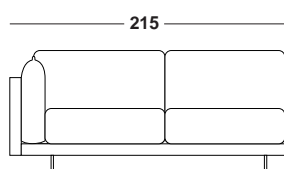

DIVANO 2 POSTI 200 CM

200 cm sofa, 2-seats

m³ 1,80 | Kg 66 | colli 1
ml. l.m. 17

Note:

DIVANO 2 POSTI MAXI 240 CM

240 cm sofa MAXI, 2-seats

m³ 2,00 | Kg 71 | colli 1
ml. l.m. 17

Note:

DIVANO 3 POSTI 270 CM

270 cm sofa, 3-seats

m³ 2,30 | Kg 76 | colli 1
ml. l.m. 18

Note:

SX - LH

Note:

SX - LH

Note:

SX - LH

Note:

LATERALE 3 POSTI DX-SX 245 CM

245 cm RH-LH side, 3 seats

m³ 2,10 | Kg 71 | colli 1
ml. l.m. 16

	altezza height 59 cm	Completamente sfoderabile (esclusa versione pelle) Completely removable cover (except for leather version)	TESSUTO / fabric			PELLE / leather		
	profondità depth 94 cm		SOFAST	VANITY	CLIENTE	URUGUAY	NABUK	(empty)

SX - LH

Note:

PENSOLA DX-SX 145 CM

RH-LH 145 cm chaise longue

m³ 1,10 | Kg 51 | colli 1

ml. l.m. 11

SX - LH

Note: