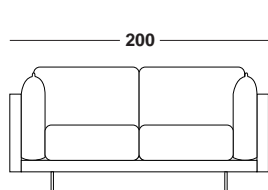

DI SERIE PIEDI A SLITTA

Standard foot SLITTA

	altezza height 59 cm	Completamente sfoderabile (esclusa versione pelle) Completely removable cover (except for leather version)	TESSUTO / fabric			PELLE / leather		
	profondità depth 94 cm		SOFAST	VANITY	CLIENTE	URUGUAY	NABUK	

DIVANO 2 POSTI 200 CM

200 cm sofa, 2-seats

m³ 1,80 | Kg 66 | colli 1
ml. l.m. 17

Note:

DIVANO 2 POSTI MAXI 240 CM

240 cm sofa MAXI, 2-seats

m³ 2,00 | Kg 71 | colli 1
ml. l.m. 17

Note:

SX - LH

Note:

LATERALE 3 POSTI DX-SX 245 CM

245 cm RH-LH side, 3 seats

m³ 2,10 | Kg 71 | colli 1
ml. l.m. 16

	altezza height 59 cm	Completamente sfoderabile (esclusa versione pelle) Completely removable cover (except for leather version)	TESSUTO / fabric			PELLE / leather		
	profondità depth 94 cm		SOFAST	VANITY	CLIENTE	URUGUAY	NABUK	(empty)

POUF 95X95 CM

95x95 cm pouf

m³ 0,40 | Kg 21 | colli 1

ml. l.m. 5

	altezza height 59 cm	Completamente sfoderabile (esclusa versione pelle) Completely removable cover (except for leather version)	TESSUTO / fabric			PELLE / leather		
	profondità depth 94 cm		SOFAST	VANITY	CLIENTE	URUGUAY	NABUK	(empty)