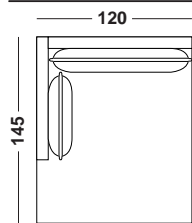

DIVANO 3 POSTI 270 CM

270 cm sofa, 3-seats

m³ 2,30 | Kg 76 | colli 1
ml. l.m. 18

Note:

SX - LH

Note:

SX - LH

Note:

SX - LH

Note:

LATERALE 3 POSTI DX-SX 245 CM

245 cm RH-LH side, 3 seats

m³ 2,10 | Kg 71 | colli 1
ml. l.m. 16

	altezza height 59 cm	Completamente sfoderabile (esclusa versione pelle) Completely removable cover (except for leather version)	TESSUTO / fabric			PELLE / leather		
	profondità depth 94 cm		SOFAST	VANITY	CLIENTE	URUGUAY	NABUK	(empty)

SX - LH

Note:

PENSOLA DX-SX 145 CM

RH-LH 145 cm chaise longue

m³ 1,10 | Kg 51 | colli 1

ml. l.m. 11

SX - LH

Note:

PENSOLA DX-SX 190 CM

RH-LH 190 cm chaise longue

m³ 1,40 | Kg 61 | colli 1

ml. l.m. 11

DX - RH

Note:

PENSOLA DX-SX 240 CM

RH-LH 240 cm chaise longue