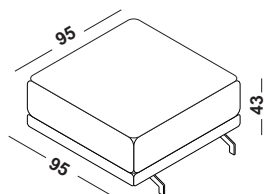

PENSOLA DX-SX 190 CM

RH-LH 190 cm chaise longue

m³ 1,40 | Kg 61 | colli 1

ml. l.m. 11

DX - RH

Note:

PENSOLA DX-SX 240 CM

RH-LH 240 cm chaise longue

m³ 2,10 | Kg 70 | colli 1

ml. l.m. 17

Note:

ANGOLO 94X94 CM

94x94 cm corner

m³ 1,00 | Kg 41 | colli 1

ml. l.m. 10

Note:

POUF 95X95 CM

95x95 cm pouf

m³ 0,40 | Kg 21 | colli 1

ml. l.m. 5

	altezza height 59 cm	Completamente sfoderabile (esclusa versione pelle) Completely removable cover (except for leather version)	TESSUTO / fabric			PELLE / leather		
	profondità depth 94 cm		SOFAST	VANITY	CLIENTE	URUGUAY	NABUK	(empty)