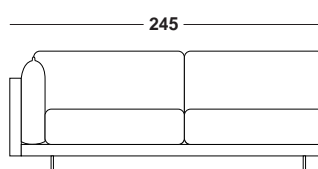

DIVANO 2 POSTI 200 CM

200 cm sofa, 2-seats

m³ 1,80 | Kg 66 | colli 1
ml. l.m. 17

Note:

DIVANO 2 POSTI MAXI 240 CM

240 cm sofa MAXI, 2-seats

m³ 2,00 | Kg 71 | colli 1
ml. l.m. 17

Note:

DIVANO 3 POSTI 270 CM

270 cm sofa, 3-seats

m³ 2,30 | Kg 76 | colli 1
ml. l.m. 18

Note:

SX - LH

Note:

SX - LH

Note:

SX - LH

Note:

LATERALE 3 POSTI DX-SX 245 CM

245 cm RH-LH side, 3 seats

m³ 2,10 | Kg 71 | colli 1
ml. l.m. 16

	altezza height 59 cm	Completamente sfoderabile (esclusa versione pelle) Completely removable cover (except for leather version)	TESSUTO / fabric			PELLE / leather		
	profondità depth 94 cm		SOFAST	VANITY	CLIENTE	URUGUAY	NABUK	(empty)

SX - LH

Note:

PENSOLA DX-SX 145 CM

RH-LH 145 cm chaise longue

m³ 1,10 | Kg 51 | colli 1

ml. l.m. 11

SX - LH

Note: