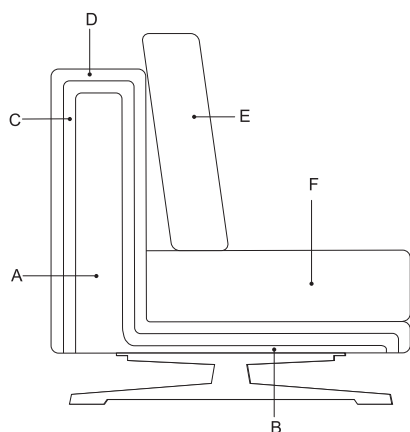

pervinca

- A **Struttura portante in massello di legno, pannelli particelle di sfogliato di pioppo.**
Main structure in solid wood, panel in poplar chipboard
- B **Molleggio con cinghie elastiche ad alta resistenza**
Springs with high-resistance elastic belts
- C **Resinato accoppiato a vellutino gr. 200m²**
Foam combined with interliner velvet gr. 200m²
- D **Poliuretano espanso D 21**
Polyurethane D 21
- E **Piuma + fibra poliestere suddivisa in scomparti rivestito in pelleovo**
Down + polyester fiber divided in compartment covered with muslin of cotton material
- F **Poliuretano espanso D 35 + fodera in piuma**
Polyurethane D 35 + cover containing feather

DI SERIE PIEDI A SLITTA

Standard foot SLITTA

	altezza height 59 cm	Completamente sfoderabile (esclusa versione pelle) Completely removable cover (except for leather version)	TESSUTO / fabric			PELLE / leather		
	profondità depth 94 cm		SOFAST	VANITY	CLIENTE	URUGUAY	NABUK	