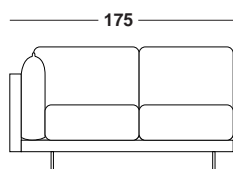

DI SERIE PIEDI A SLITTA

Standard foot SLITTA

	altezza height 59 cm	Completamente sfoderabile (esclusa versione pelle) Completely removable cover (except for leather version)	TESSUTO / fabric			PELLE / leather		
	profondità depth 94 cm		SOFAST	VANITY	CLIENTE	URUGUAY	NABUK	

DIVANO 2 POSTI 200 CM

200 cm sofa, 2-seats

m³ 1,80 | Kg 66 | colli 1
ml. l.m. 17

Note:

DIVANO 2 POSTI MAXI 240 CM

240 cm sofa MAXI, 2-seats

m³ 2,00 | Kg 71 | colli 1
ml. l.m. 17

Note:

DIVANO 3 POSTI 270 CM

270 cm sofa, 3-seats

m³ 2,30 | Kg 76 | colli 1
ml. l.m. 18

Note:

SX - LH

Note:

SX - LH

Note:

SX - LH

Note:

LATERALE 3 POSTI DX-SX 245 CM

245 cm RH-LH side, 3 seats

m³ 2,10 | Kg 71 | colli 1
ml. l.m. 16

	altezza height 59 cm	Completamente sfoderabile (esclusa versione pelle) Completely removable cover (except for leather version)	TESSUTO / fabric			PELLE / leather		
	profondità depth 94 cm		SOFAST	VANITY	CLIENTE	URUGUAY	NABUK	(empty)