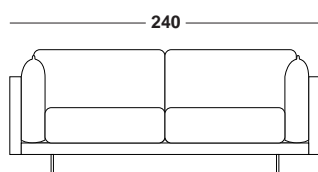

DI SERIE PIEDI A SLITTA

Standard foot SLITTA

	altezza height 59 cm	Completamente sfoderabile (esclusa versione pelle) Completely removable cover (except for leather version)	TESSUTO / fabric			PELLE / leather		
	profondità depth 94 cm		SOFAST	VANITY	CLIENTE	URUGUAY	NABUK	

DIVANO 2 POSTI 200 CM

200 cm sofa, 2-seats

m³ 1,80 | Kg 66 | colli 1
ml. l.m. 17

Note:

DIVANO 2 POSTI MAXI 240 CM

240 cm sofa MAXI, 2-seats

m³ 2,00 | Kg 71 | colli 1
ml. l.m. 17

Note:

DIVANO 3 POSTI 270 CM

270 cm sofa, 3-seats

m³ 2,30 | Kg 76 | colli 1
ml. l.m. 18

Note:

SX - LH

Note:

SX - LH

Note:

SX - LH

Note:

LATERALE 3 POSTI DX-SX 245 CM

245 cm RH-LH side, 3 seats

m³ 2,10 | Kg 71 | colli 1
ml. l.m. 16

	altezza height 59 cm	Completamente sfoderabile (esclusa versione pelle) Completely removable cover (except for leather version)	TESSUTO / fabric			PELLE / leather		
	profondità depth 94 cm		SOFAST	VANITY	CLIENTE	URUGUAY	NABUK	(empty)