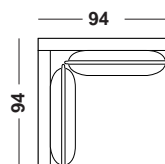

SX - LH

Note:

PENSOLA DX-SX 145 CM

RH-LH 145 cm chaise longue

m³ 1,10 | Kg 51 | colli 1

ml. l.m. 11

SX - LH

Note:

PENSOLA DX-SX 190 CM

RH-LH 190 cm chaise longue

m³ 1,40 | Kg 61 | colli 1

ml. l.m. 11

DX - RH

Note:

PENSOLA DX-SX 240 CM

RH-LH 240 cm chaise longue

m³ 2,10 | Kg 70 | colli 1

ml. l.m. 17

Note:

ANGOLO 94X94 CM

94x94 cm corner

m³ 1,00 | Kg 41 | colli 1

ml. l.m. 10

Note:

POUF 95X95 CM

95x95 cm pouf

m³ 0,40 | Kg 21 | colli 1

ml. l.m. 5

	altezza height 59 cm	Completamente sfoderabile (esclusa versione pelle) Completely removable cover (except for leather version)	TESSUTO / fabric			PELLE / leather		
	profondità depth 94 cm		SOFAST	VANITY	CLIENTE	URUGUAY	NABUK	(empty)